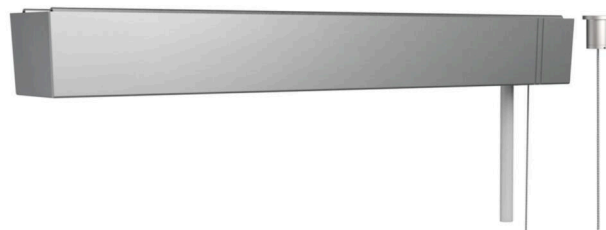

параметры

номер заказа	91100125135
код EAN	4020863377695
номер таможенного тарифа	94059900
Знак прохождения контроля	Indoor, CE

электротехника

проводка	5x0.75mm²

Механика

цвет корпуса	серебристый/ белый алюминий RAL 9006
размеры (LxWxH/DxH)	317mm x 44.5mm x 39mm
вес (нетто)	0.58kg
Вид монтажа	установка отдельных светильников на подвесе, маятниково-подвесные световые полосы

размеры

L	317 mm	Длина
В	44.5 mm	Ширина
Н	39 mm	Высота

DEEP-LINK

<https://www.regiolux.de/ru/article/91100125135>